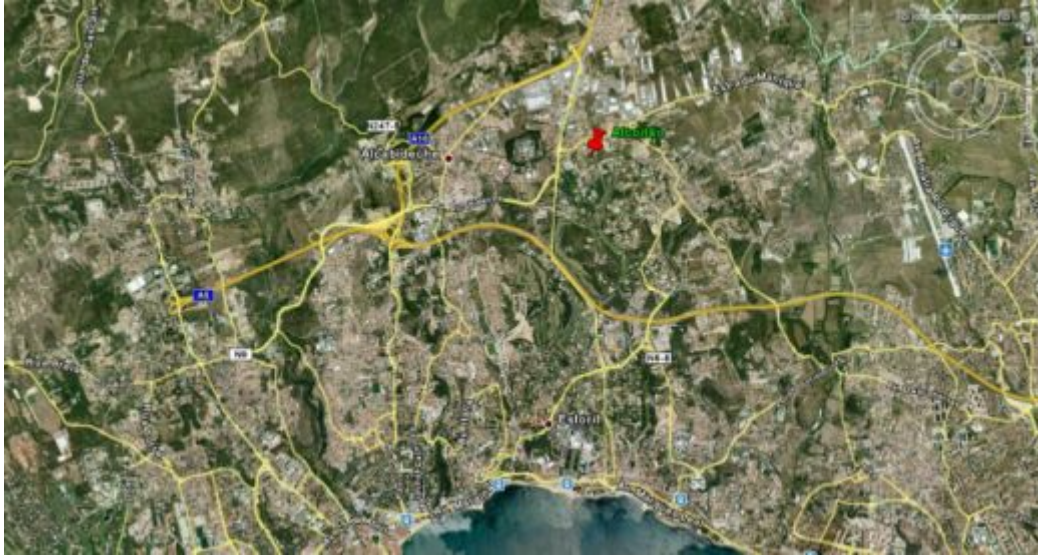

Terreno com 1270m2 - Quinta Patino - Alcoitão - CASCAIS

[Descrição](#) | [Detalhes](#) | [Localização](#) | [Mais imagens](#) | [Contacte-nos](#)

Descrição

Terreno com 1270m2 com moradia 390m2 de construção para remodelar e ampliar, com projecto de arquitectura aprovado com licença a pagamento para remodelação e ampliação. Bem localizada em zona calma, junto à Quinta Patino, a 2Km do Estoril (A5), e a 1 Km do Cascaishopping. Vistas sobre jardins da Quinta Patino, Pinhal do Golfe e mar

Distrito : Lisboa
Cidade : Cascais
País : Portugal

Mais imagens