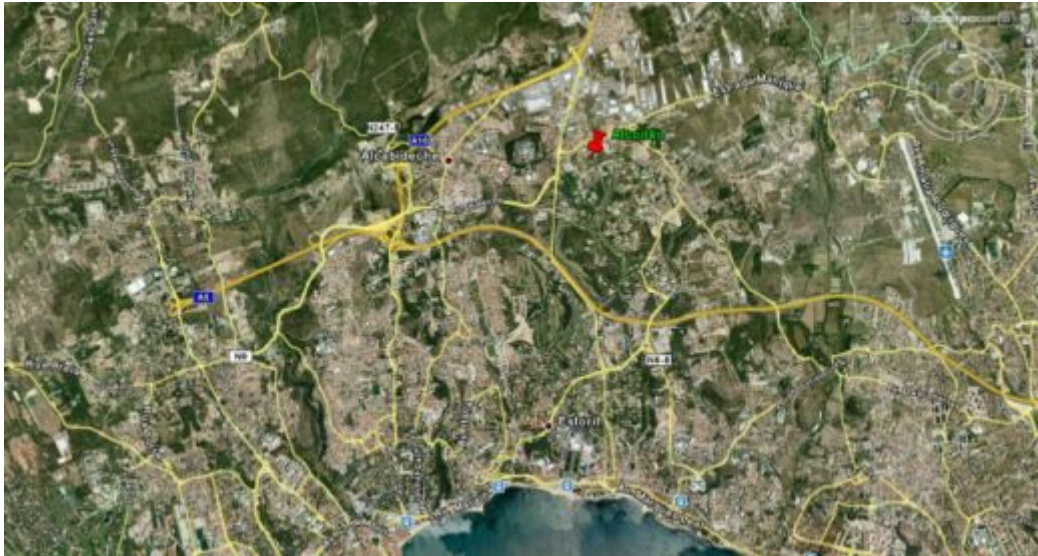

## Terreno 750m2 - Alcoitão - CASCAIS

[Descrição](#) | [Detalhes](#) | [Localização](#) | [Mais imagens](#) | [Contacte-nos](#)

### Descrição

Terreno com 750 m2, a 2Km do Estoril (A5) e a 1 Km do Cascaishopping, vistas sobre jardins da Quinta Patino, pinhal e mar com uma área de construção de 250m2 mais Cave.

## Localização

Distrito : Lisboa  
Cidade : Cascais  
País : Portugal