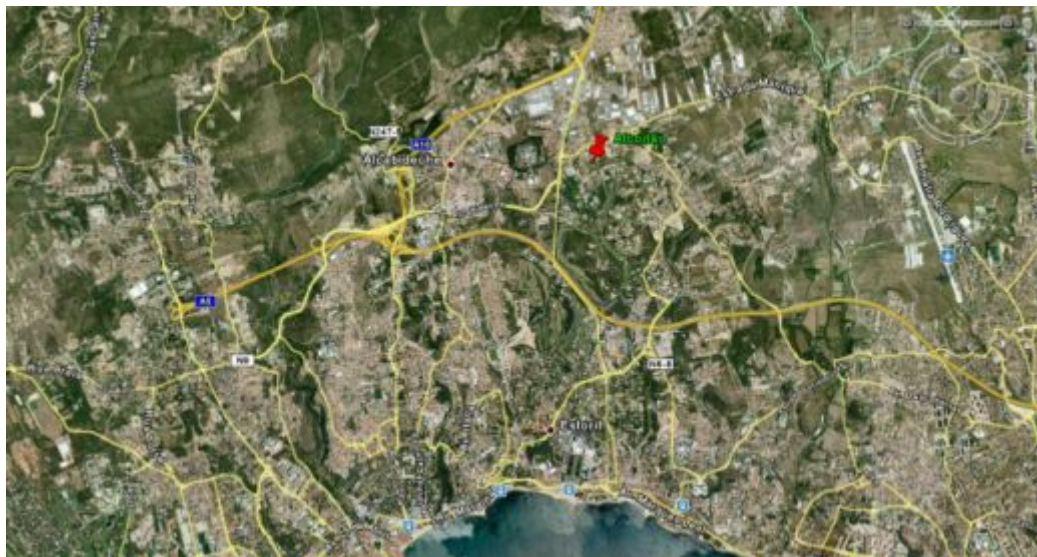

Terreno 910m2 - Alcoitão - CASCAIS

[Descrição](#) | [Detalhes](#) | [Localização](#) | [Mais imagens](#) | [Contacte-nos](#)

Descrição

Terreno com 933,83 m2, bem localizado em zona calma, junto à Quinta Patino, vista sobre jardins da Quinta Patino, pinhal do Golfe e mar.

Lote 6A- área do terreno 933,83m2, área de construção 320m2

Podemos ajudá-lo a encontrar a propriedade ideal!

C.C. Visconde da Luz, Loja 15
Rua Afonso Sanches, nº 37 / 41
2750-282 Cascais (Lisboa) - PORTUGAL

Localização

Distrito : Lisboa
Cidade : Cascais
País : Portugal

Mais imagens