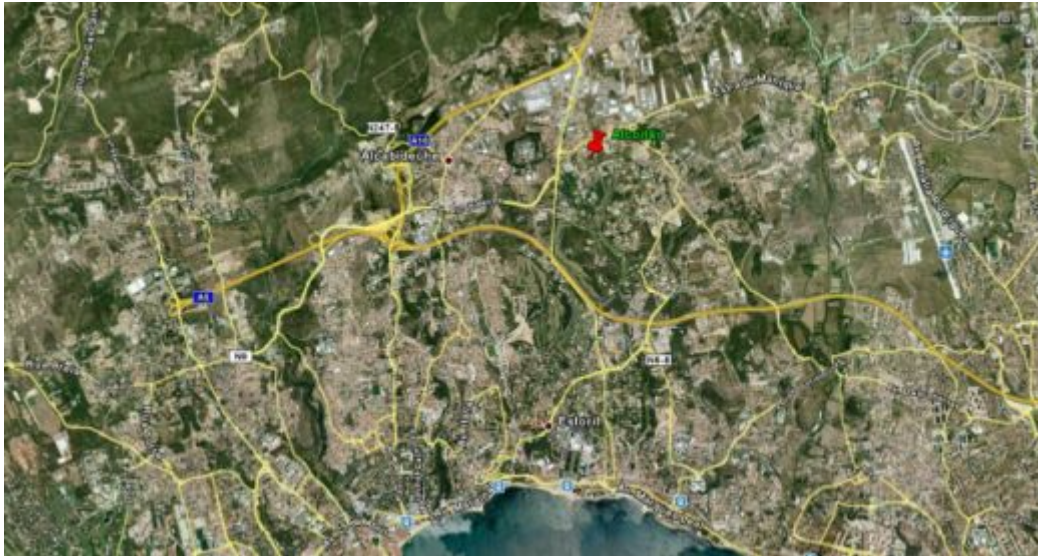

## Terrain de 1890m2 - Quinta Patino - CASCAIS

[Description](#) | [Détails](#) | [Localisation](#) | [Plus d'images](#) | [Contactez-nous](#)

### Description

Terrain de 1890m2 bien situé dans quartier calme près de Quinta Patino, à 2 km de Estoril (A5) et à 1km du Cascaishopping. Composé de 8 lots (€ 115 000 chacun) certains avec vue sur la mer.

## Localisation

District : Lisboa  
Ville : Cascais  
Pays : Portugal