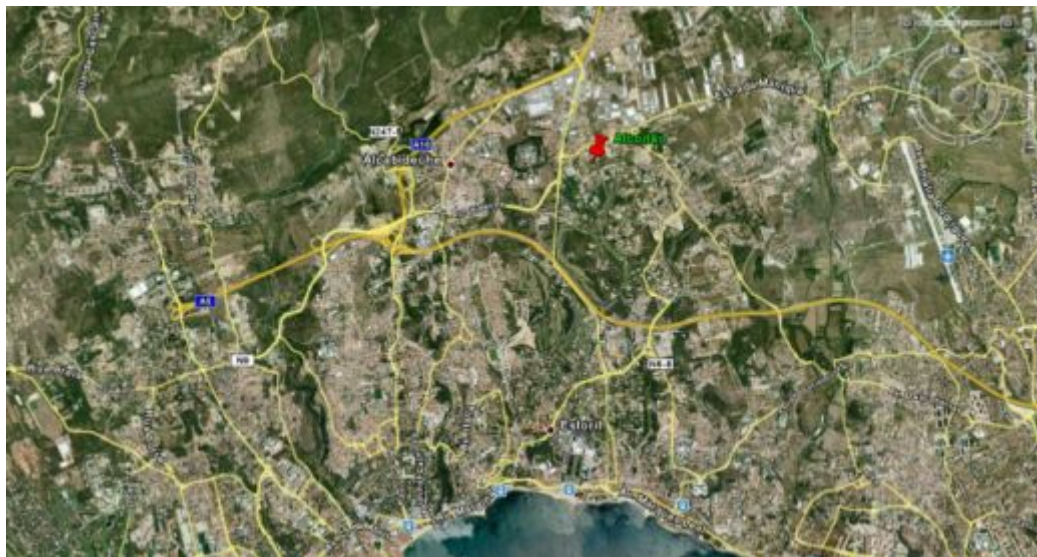

KRYSTEL ANN PROPERTIES

PARA VENDA / REF. 03.LOTE_171

**Terreno 1064m2 - Quinta Patino -
CASCAIS**

CASCAIS - PORTUGAL

€ 520 000

Terreno 1064m2 - Quinta Patino - CASCAIS

[Descrição](#) | [Detalhes](#) | [Localização](#) | [Mais imagens](#) | [Contacte-nos](#)

Descrição

KrystelAnnProperties

@KapManagement

info@krystelannproperties.com

www.krystelannproperties.com