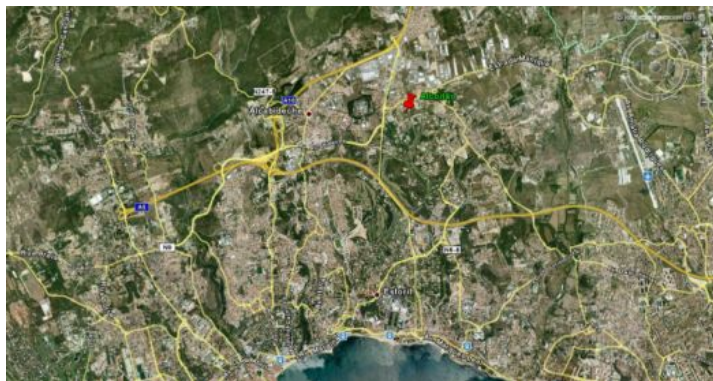

KRYSTEL ANN PROPERTIES

PARA VENDA / REF. 03.LOTE_171

Terreno 1064m2 - Quinta Patino -
CASCAIS

CASCAIS - PORTUGAL

€ 520 000

Mais imagens

KrystelAnnProperties

@KapManagement

info@krystelannproperties.com

www.krystelannproperties.com