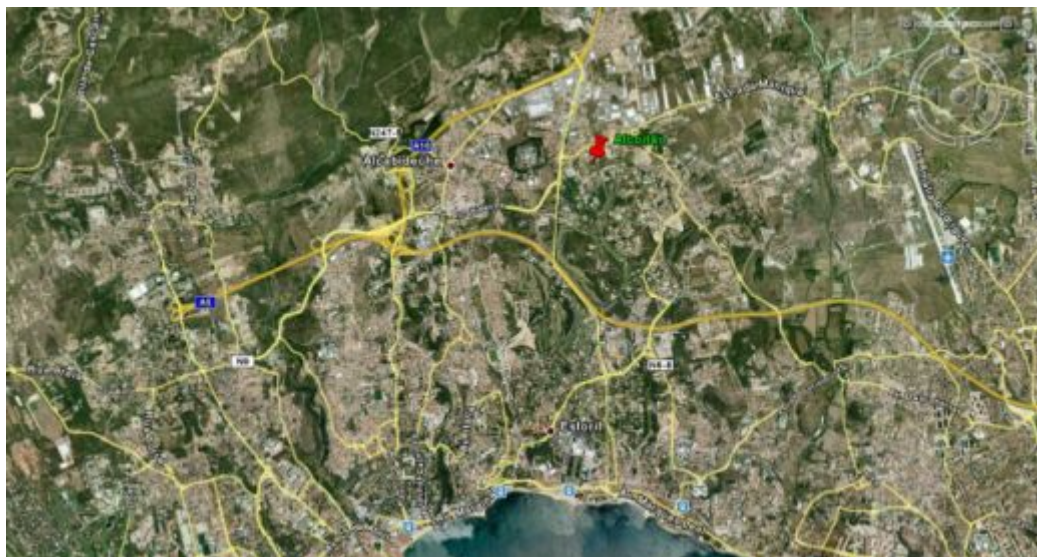

## Loteamento em terreno de 11000m2 junto à Quinta Patino - CASCAIS

[Descrição](#) | [Detalhes](#) | [Localização](#) | [Mais imagens](#) | [Contacte-nos](#)

O empreendimento, muito bem localizado, vizinho da Quinta Patino, dista de cerca de 2km do centro do Estoril.

As casas principais têm uma excelente vista sobre o pinhal do golfe e o mar.

Os lotes variam entre 220 e 1270 m2 com áreas de construção que variam entre 170m2 e 340 m2.