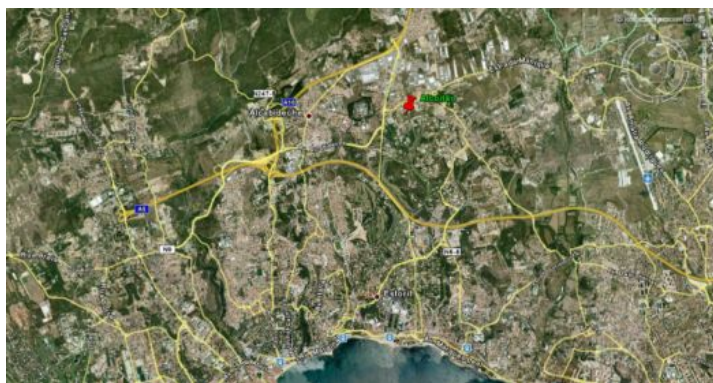

KRYSTEL ANN PROPERTIES

PARA VENDA / REF. 03.LOT_170

Loteamento em terreno de 11000m2 junto
à Quinta Patino - CASCAIS

CASCAIS - PORTUGAL

€ 3 150 000

Mais imagens

KrystelAnnProperties

@KapManagement

info@krystelannproperties.com

www.krystelannproperties.com