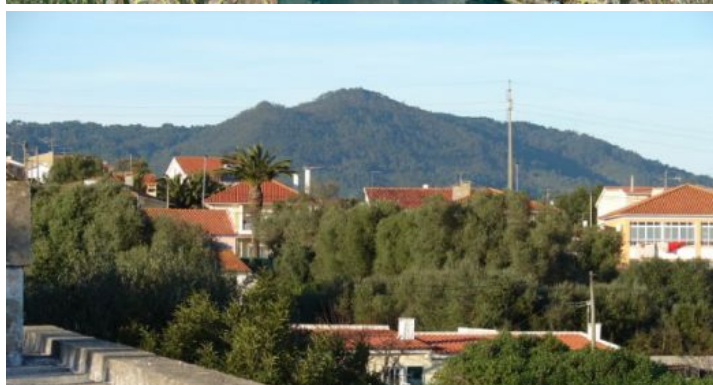

KRYSTEL ANN PROPERTIES

PARA VENDA / REF. 03.LOT_170

Loteamento em terreno de 11000m2 junto
à Quinta Patino - CASCAIS

CASCAIS - PORTUGAL

€ 3 150 000

Mais imagens

KrystelAnnProperties

@KapManagement

info@krystelannproperties.com

www.krystelannproperties.com