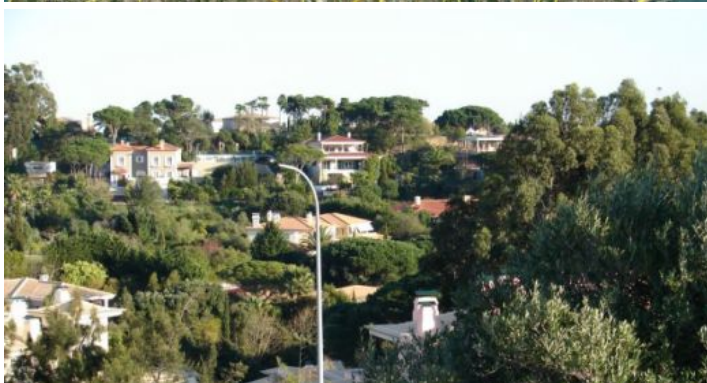

KRYSTEL ANN PROPERTIES

ACQUISITION / REF. 03.LOT_170

Lotissement sur terrain de 11000m2 -
Quinta Patino - CASCAIS

CASCAIS - PORTUGAL

€ 3 150 000

Plus d'images

KrystelAnnProperties

@KapManagement

info@krystelannproperties.com

www.krystelannproperties.com