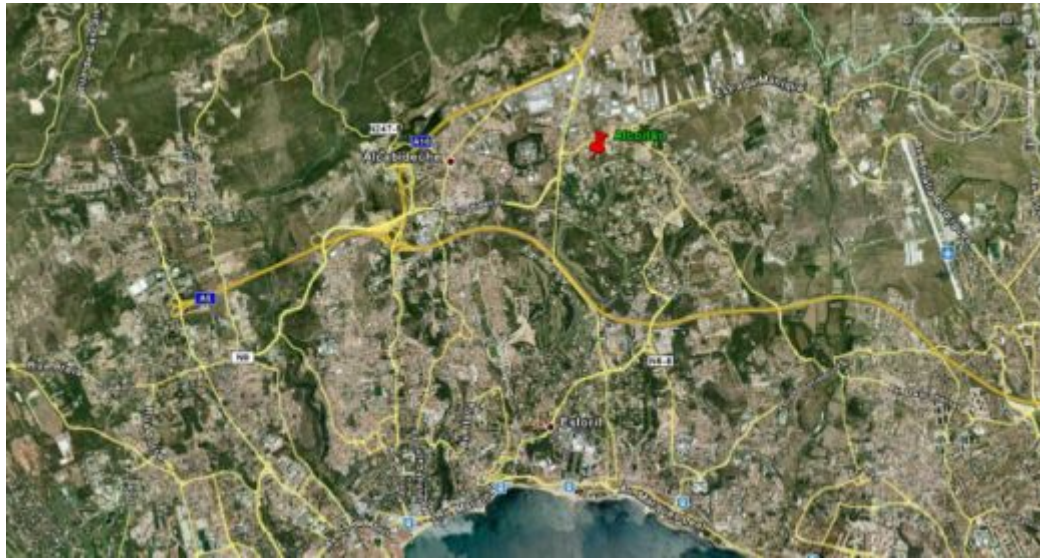

Lotissement sur terrain de 11000m2 - Quinta Patino - CASCAIS

[Description](#) | [Détails](#) | [Localisation](#) | [Plus d'images](#) | [Contactez-nous](#)

Description

Le permis de lotissement et permis de construire ont été récupérés, les taux et les licences ont été payés.

Le projet, très bien situé, près de la Quinta Patino, est à environ 2km du centre d'Estoril.

La maison principale a une vue magnifique sur la forêt de pins, du golf et de la mer.

Les lotissements varient entre 220 et 1270 m2, avec des zones de construction allant de 170m2 et 340 m2.

Les 16 parcelles de terre pour la construction de maisons sont réparties comme suit:

8 lots C / environ 240m2 chacun; 4 lots w / environ 270m2 chacun; 1 Lot w / 450m2; 1lote c / 750m2; 1lote c / 910m2; 1