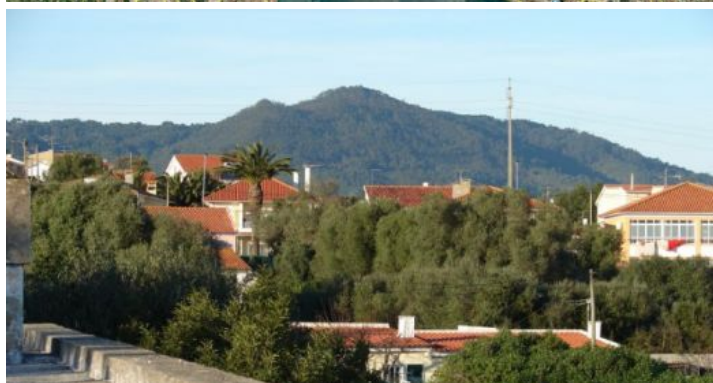

KRYSTEL ANN PROPERTIES

ACQUISITION / REF. 03.LOT_170

Lotissement sur terrain de 11000m2 -
Quinta Patino - CASCAIS

CASCAIS - PORTUGAL

€ 3 150 000

Plus d'images

KrystelAnnProperties

@KapManagement

info@krystelannproperties.com

www.krystelannproperties.com