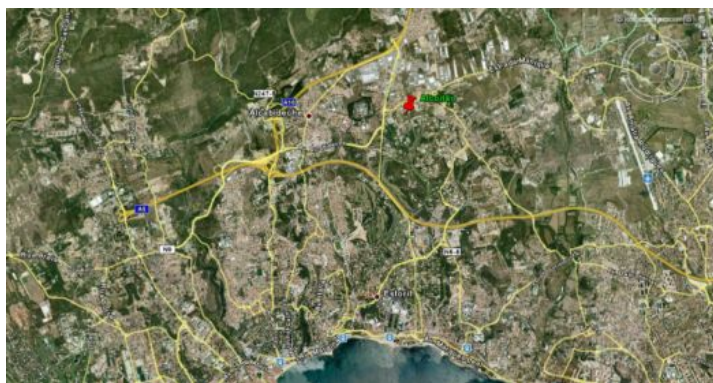

KRYSTEL ANN PROPERTIES

ACQUISITION / REF. 03.LOT_170

Lotissement sur terrain de 11000m2 -
Quinta Patino - CASCAIS

CASCAIS - PORTUGAL

€ 3 150 000

Plus d'images

KrystelAnnProperties

@KapManagement

info@krystelannproperties.com

www.krystelannproperties.com